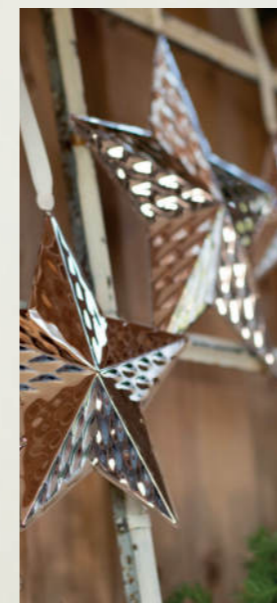

*Von
Herzen*

787
Deko-Anhänger
Stern, S
Diamanten Optik
Ø: 14,0 cm, B: 2,5 cm
Edelstahl poliert
inkl. Band

*Sternen
Himmel*