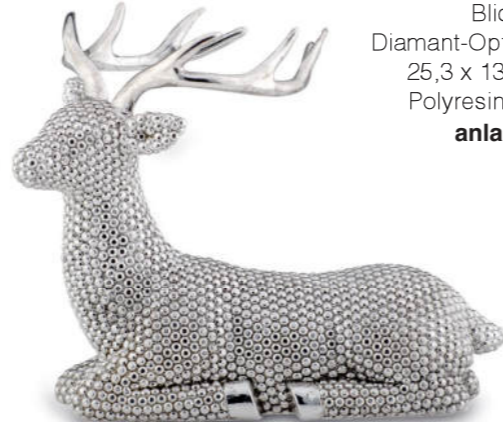

6344ver
Hirsch stehend, mittel
Blick nach rechts
20,0 x 10,5 x 28,0 cm

6345ver
Hirsch stehend, mittel
Blick nach vorne
22,0 x 13,8 x 28,0 cm

6095ver

Hirsch liegend, groß
Blick nach rechts
Diamant-Optik, versilbert
23,5 x 13,5 x 18,0 cm
Polyresin / Kunststein
anlaufgeschützt

6096ver

Hirsch liegend, groß
Blick nach links
Diamant-Optik, versilbert
25,3 x 13,5 x 18,0 cm
Polyresin / Kunststein
anlaufgeschützt

6097ver

Hirsch stehend, mittel
Blick nach rechts
Diamant-Optik, versilbert
17,3 x 12,0 x 21,0 cm
Polyresin / Kunststein
anlaufgeschützt