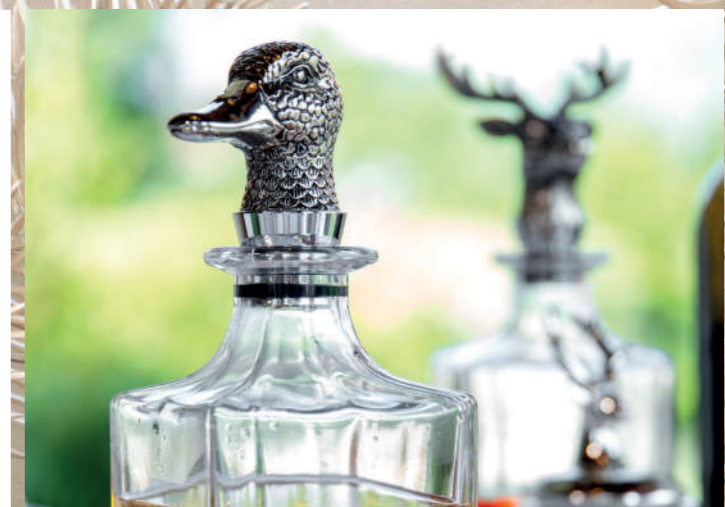

*Essen ist ein Bedürfnis -
genießen eine Kunst.*