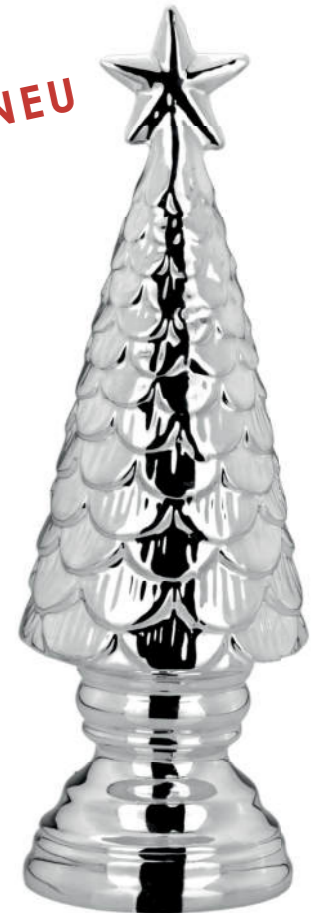

NEU

6327ver
Hirschkopf
stehend, klein
10,0 x 9,3 x 13,8 cm

6328ver
Hirschkopf
stehend, groß
11,5 x 9,5 x 17,0 cm

NEU

6423ver
Tannenbaum mit Stern, klein
5,6 x 5,6 x 15,0 cm
Porzellan galvanisiert
silberglänzend

NEU

6424ver
Tannenbaum mit Stern, mittel
7,3 x 7,3 x 21,0 cm
Porzellan galvanisiert
silberglänzend

NEU

6425ver
Tannenbaum mit Stern, groß
9,7 x 9,7 x 29,3 cm
Porzellan galvanisiert
silberglänzend

6333ver
Hirschkopf - Geweih
klein, zum aufhängen
18,2 x 11,6 x 8,4 cm