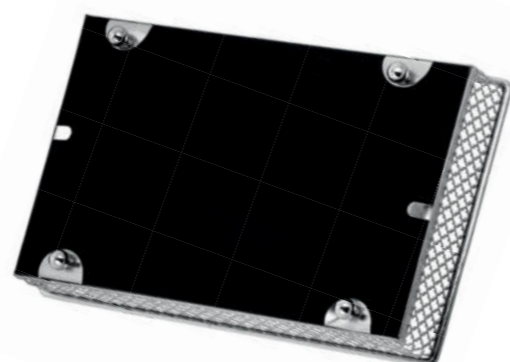

Bodenansicht