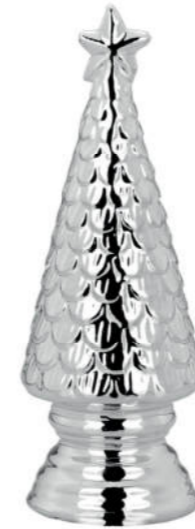

NEU

6327ver
Hirschkopf
stehend, klein
10,0 x 9,3 x 13,8 cm

6328ver
Hirschkopf
stehend, groß
11,5 x 9,5 x 17,0 cm

NEU

6423ver
Tannenbaum mit Stern, klein
5,6 x 5,6 x 15,0 cm
Porzellan galvanisiert
silberglänzend

NEU

6424ver
Tannenbaum mit Stern, mittel
7,3 x 7,3 x 21,0 cm
Porzellan galvanisiert
silberglänzend

NEU

6425ver
Tannenbaum mit Stern, groß
9,7 x 9,7 x 29,3 cm
Porzellan galvanisiert
silberglänzend

6333ver
Hirschkopf - Geweih
klein, zum aufhängen
18,2 x 11,6 x 8,4 cm