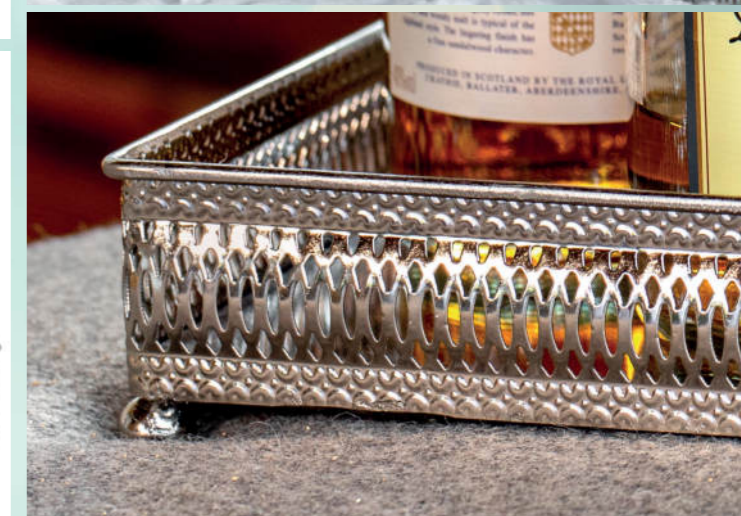

6250ver
Galerie Spiegeltablett, oval
Gesamt H: 6,0 cm
29,0 x 19,0 cm, H: 4,0 cm