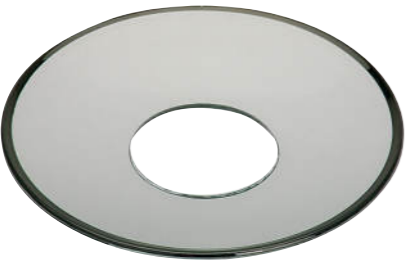

1022/G

Tropfschale
außen Ø 6,8 cm
Silberrand