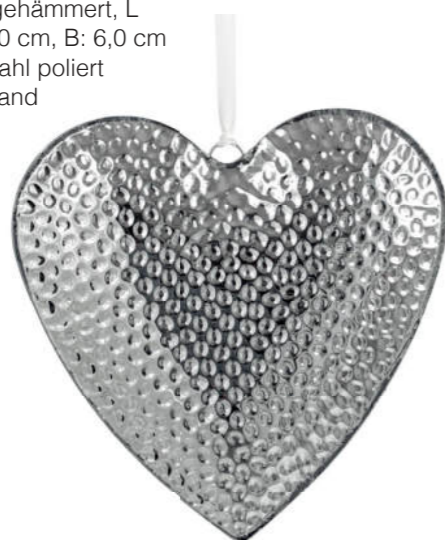

4435ver
Teelichthalter Stern
H: 2,0 cm Ø: 12,0 cm
inkl. Teelicht

6002ver Deko Hirsch, XXL
 H: 32,0 cm
 L: 23,0 cm

6001ver Deko Hirsch, XL
 H: 25,0 cm
 L: 18,0 cm

670ver Deko Hirsch, groß
 H: 19,5 cm
 L: 14,0 cm

671ver Deko Hirsch, mittel
 H: 15,5 cm
 L: 11,0 cm

672ver Deko Hirsch, klein
 H: 11,5 cm
 L: 8,0 cm

7015
Deko-Anhänger
Herz gehämmert, L
Ø: 27,0 cm, B: 6,0 cm
Edelstahl poliert
inkl. Band

7014
Deko-Anhänger
Herz gehämmert, M
Ø: 21,0 cm, B: 4,0 cm
Edelstahl poliert
inkl. Band

7013
Deko-Anhänger
Herz gehämmert, S
Ø: 14,0 cm, B: 2,5 cm
Edelstahl poliert
inkl. Band

7012
Deko-Anhänger
Herz gehämmert, XS
Ø: 10,0 cm, B: 2,0 cm
Edelstahl poliert
inkl. Band

*Liebe
ist...*

7019
Deko-Anhänger
Herz, L
Diamanten Optik
Ø: 27,0 cm, B: 6,0 cm
Edelstahl poliert
inkl. Band