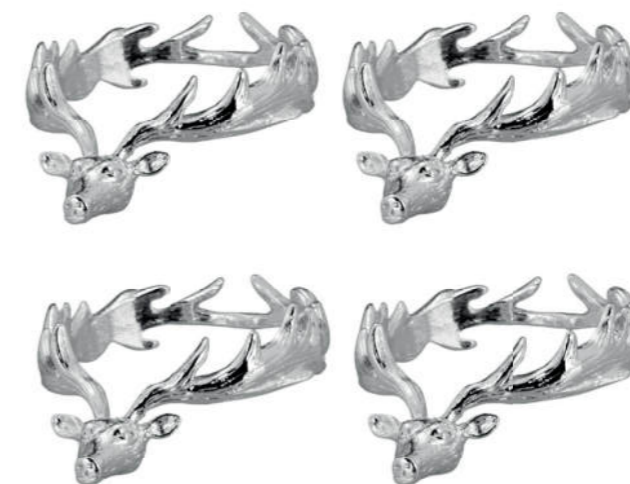

NEU

NEU

NEU

WO
die Liebe
den Tisch deckt...

wieder da!