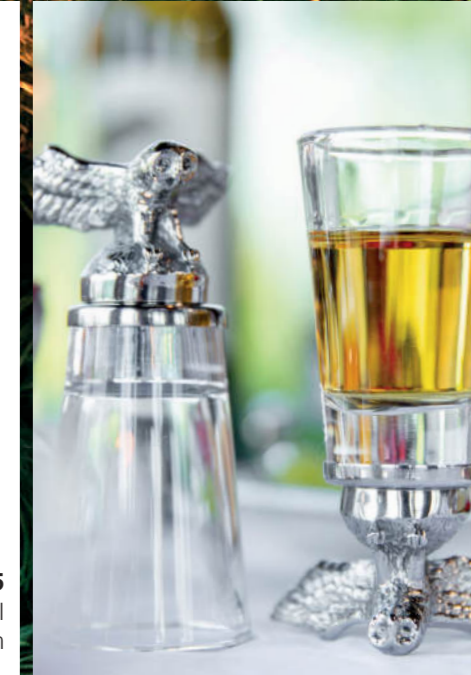

785
Schnapsglas „Eule“ 4 cl
H: 10,5 cm, Ø 4,5 cm