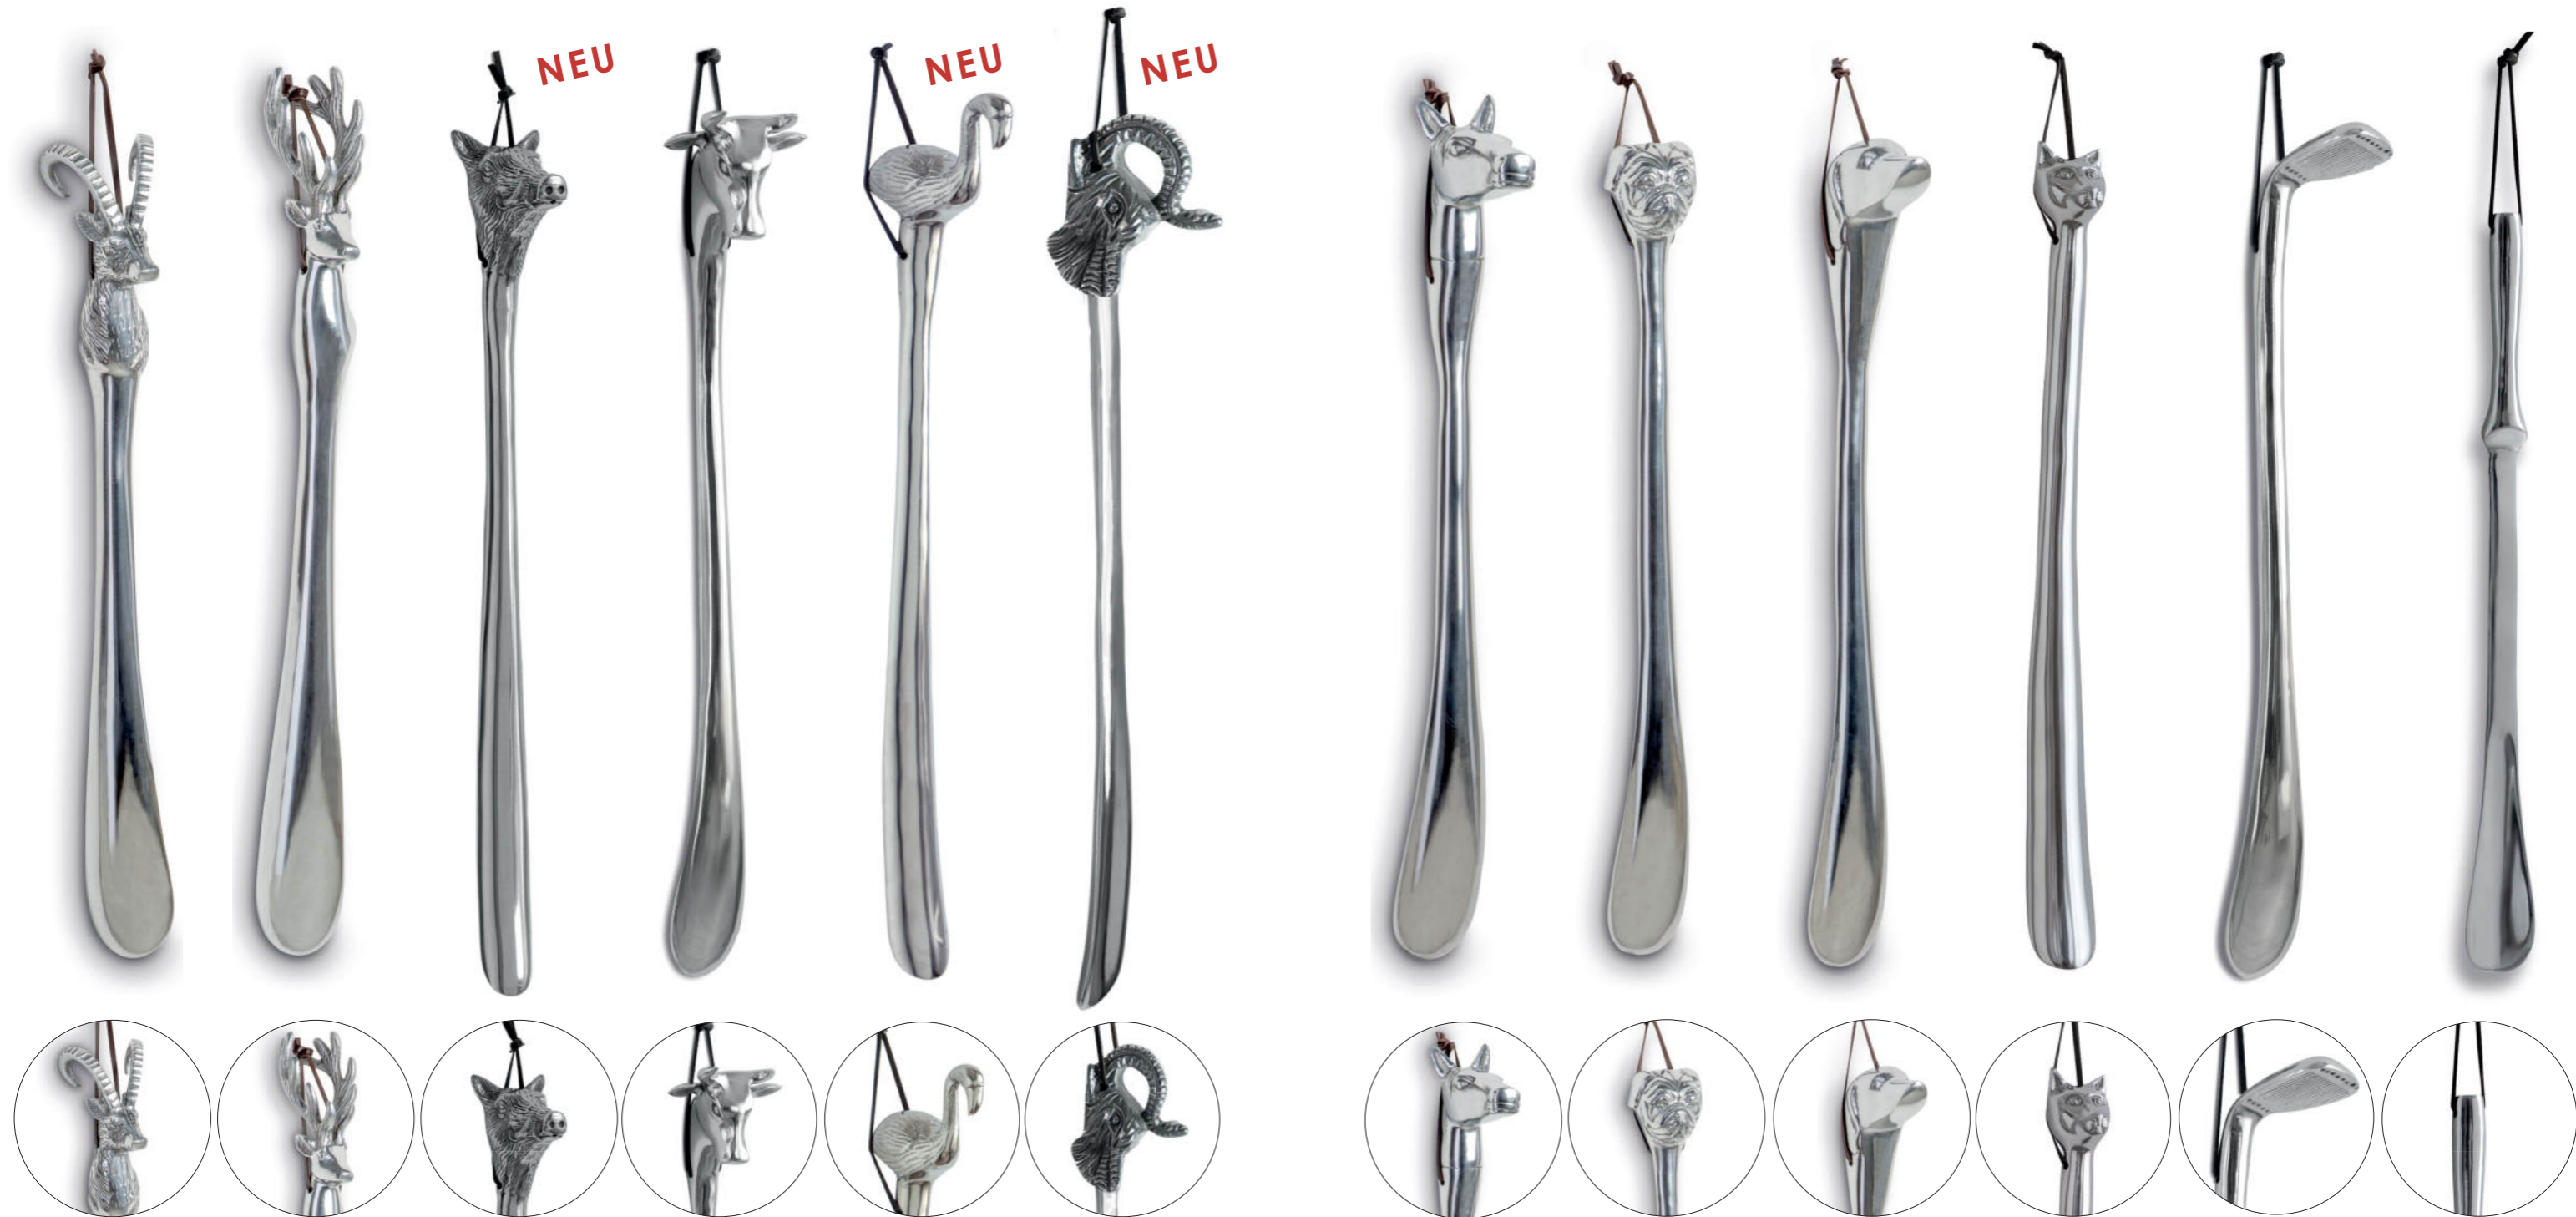

6121 Schuhlöffel Steinbock
Aluminium poliert
50,0 x 6,0 x 8,0 cm

6120 Schuhlöffel Hirsch
Aluminium poliert
53,0 x 6,0 x 9,0 cm

6452 Schuhlöffel Wildschwein
Aluminium poliert
55,0 x 4,0 x 8,0 cm

6212 Schuhlöffel Kuh
Aluminium poliert
54,0 x 6,0 x 7,0 cm

6414 Schuhlöffel Flamingo
Aluminium poliert
56,0 x 5,0 x 12,0 cm

6453 Schuhlöffel Elefant
Aluminium poliert
58,0 x 7,0 x 8,0 cm

6122 Schuhlöffel Pferd
Aluminium poliert
52,0 x 6,0 x 12,0 cm

6123 Schuhlöffel Mops
Aluminium poliert
54,0 x 6,0 x 6,5 cm

6124 Schuhlöffel Hund
Aluminium poliert
52,0 x 6,0 x 10,0 cm

6375 Schuhlöffel Katze
Aluminium poliert
55,0 x 5,0 cm

6211 Schuhlöffel Golfschläger
Aluminium poliert
52,0 x 6,0 x 8,0 cm

6325 Schuhlöffel Klassisch
Aluminium poliert
53,0 x 5,0 x 4,0 cm