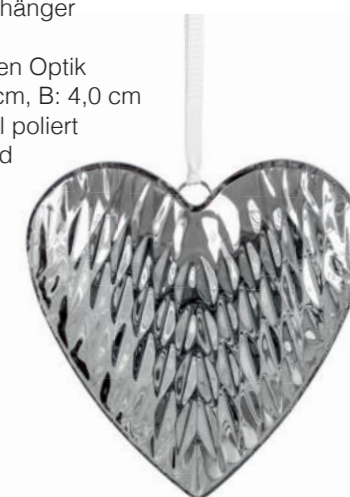

671ver Deko Hirsch, mittel
 H: 15,5 cm
 L: 11,0 cm

672ver Deko Hirsch, klein
 H: 11,5 cm
 L: 8,0 cm

7015
Deko-Anhänger
Herz gehämmert, L
Ø: 27,0 cm, B: 6,0 cm
Edelstahl poliert
inkl. Band

7014
Deko-Anhänger
Herz gehämmert, M
Ø: 21,0 cm, B: 4,0 cm
Edelstahl poliert
inkl. Band

7013
Deko-Anhänger
Herz gehämmert, S
Ø: 14,0 cm, B: 2,5 cm
Edelstahl poliert
inkl. Band

7012
Deko-Anhänger
Herz gehämmert, XS
Ø: 10,0 cm, B: 2,0 cm
Edelstahl poliert
inkl. Band

*Liebe
ist...*

7019
Deko-Anhänger
Herz, L
Diamanten Optik
Ø: 27,0 cm, B: 6,0 cm
Edelstahl poliert
inkl. Band

7018
Deko-Anhänger
Herz, M
Diamanten Optik
Ø: 21,0 cm, B: 4,0 cm
Edelstahl poliert
inkl. Band

7017
Deko-Anhänger
Herz, S
Diamanten Optik
Ø: 14,0 cm, B: 2,5 cm
Edelstahl poliert
inkl. Band

7016
Deko-Anhänger
Herz, XS
Diamanten Optik
Ø: 10,0 cm, B: 2,0 cm
Edelstahl poliert
inkl. Band