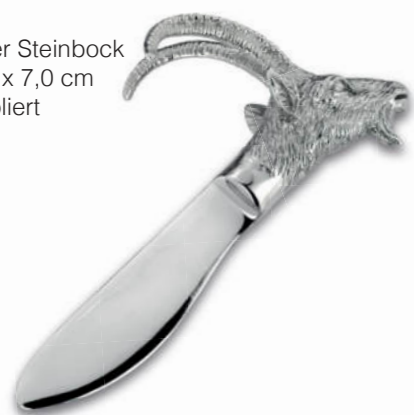

7028
Buttermesser Steinbock
13,5 x 4,5 cm x 7,0 cm
Edelstahl poliert