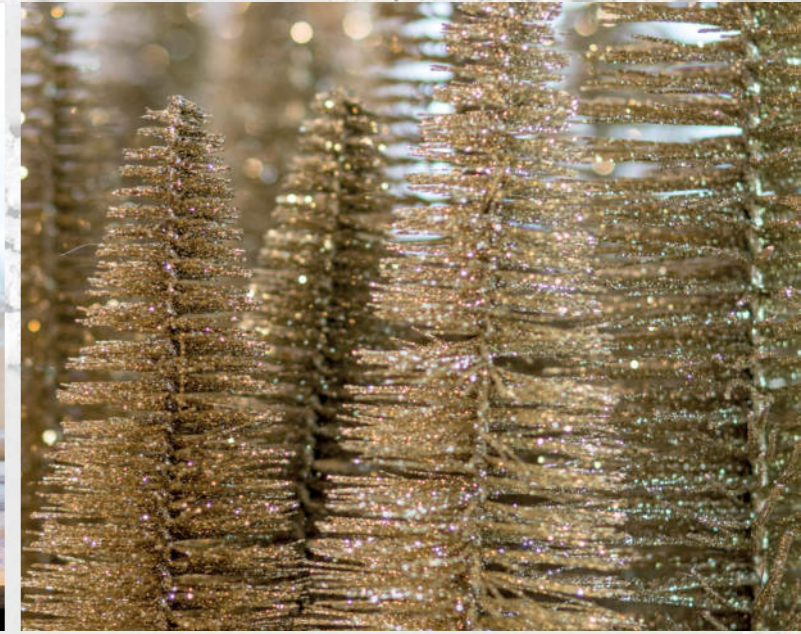

Oh
Tannenbaum

Weiß

5277
Deko Glitzerbaum XS
Ø: 9,0 cm
Fuß-Ø: 4,5 cm
H: 20,0 cm

5278
Deko Glitzerbaum S
Ø: 10,0 cm
Fuß-Ø: 6,5 cm
H: 25,0 cm

5279
Deko Glitzerbaum M
Ø: 12,0 cm
Fuß-Ø: 7,5 cm
H: 35,0 cm

5280
Deko Glitzerbaum L
Ø: 14,0 cm
Fuß-Ø: 8,5 cm
H: 45,0 cm

Gold

5252
Deko Glitzerbaum XS
Ø: 9,0 cm
Fuß-Ø: 4,5 cm
H: 20,0 cm

5253
Deko Glitzerbaum S
Ø: 10,0 cm
Fuß-Ø: 6,5 cm
H: 25,0 cm

5255
Deko Glitzerbaum L
Ø: 14,0 cm
Fuß-Ø: 8,5 cm
H: 45,0 cm

5313
Deko Glitzerbaum XL
Ø: 16,0 cm
Fuß-Ø: 9,5 cm
H: 55,0 cm

Hell-silber

5273
Deko Glitzerbaum XS
Ø: 9,0 cm
Fuß-Ø: 4,5 cm
H: 20,0 cm

5274
Deko Glitzerbaum S
Ø: 10,0 cm
Fuß-Ø: 6,5 cm
H: 25,0 cm

5275
Deko Glitzerbaum M
Ø: 12,0 cm
Fuß-Ø: 7,5 cm
H: 35,0 cm

5276
Deko Glitzerbaum L
Ø: 14,0 cm
Fuß-Ø: 8,5 cm
H: 45,0 cm

5312
Deko Glitzerbaum XL
Ø: 16,0 cm
Fuß-Ø: 9,5 cm
H: 55,0 cm

Silber

5248
Deko Glitzerbaum XS
Ø: 9,0 cm
Fuß-Ø: 4,5 cm
H: 20,0 cm

5249
Deko Glitzerbaum S
Ø: 10,0 cm
Fuß-Ø: 6,5 cm
H: 25,0 cm

5250
Deko Glitzerbaum M
Ø: 12,0 cm
Fuß-Ø: 7,5 cm
H: 35,0 cm

5251
Deko Glitzerbaum L
Ø: 14,0 cm
Fuß-Ø: 8,5 cm
H: 45,0 cm

5311
Deko Glitzerbaum XL
Ø: 16,0 cm
Fuß-Ø: 9,5 cm
H: 55,0 cm