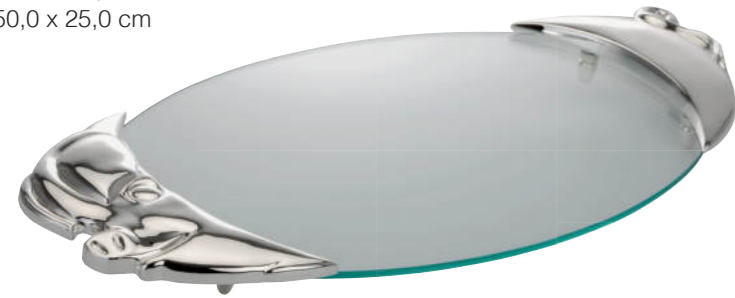

783
Kapselheber, Hirsch
13,5 x 5,0 cm, H: 3,0 cm
Edelstahl poliert

Hirschkopf
783

7032
Brieföffner Steinbock
19,0 x 5,0 x 7,0 cm
Edelstahl poliert

784
Brieföffner, Hirsch
21,0 x 7,5 cm, H: 3,5 cm
Edelstahl poliert

Hirschkopf
784

1978ver
Metall versilbert
L: 26,0 cm
B: 7,0 cm
Griff-Breite: 2,5 cm

*Essen ist ein Bedürfnis -
genießen eine Kunst.*

688ver
Servierplatte Schwein
versilbert / Glas
50,0 x 25,0 cm

620ver
Lachsplatte mit Heber
versilbert / Glas
Platte 58,0 x 19,0 cm lang
Heber 26,0 cm lang