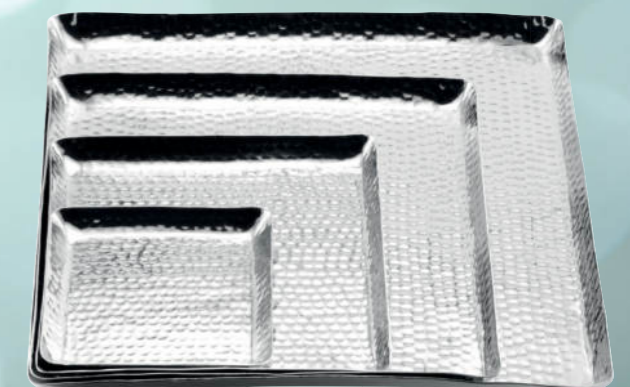

**6046**

Tablett quadratisch
mittel
»Hammerschlag«
Aussen Ø: 40,0 x 40,0 cm
Innen Ø: 37,0 x 37,0 cm
Höhe: 2,8 cm

6044

6043

6042

6046

6045

6049